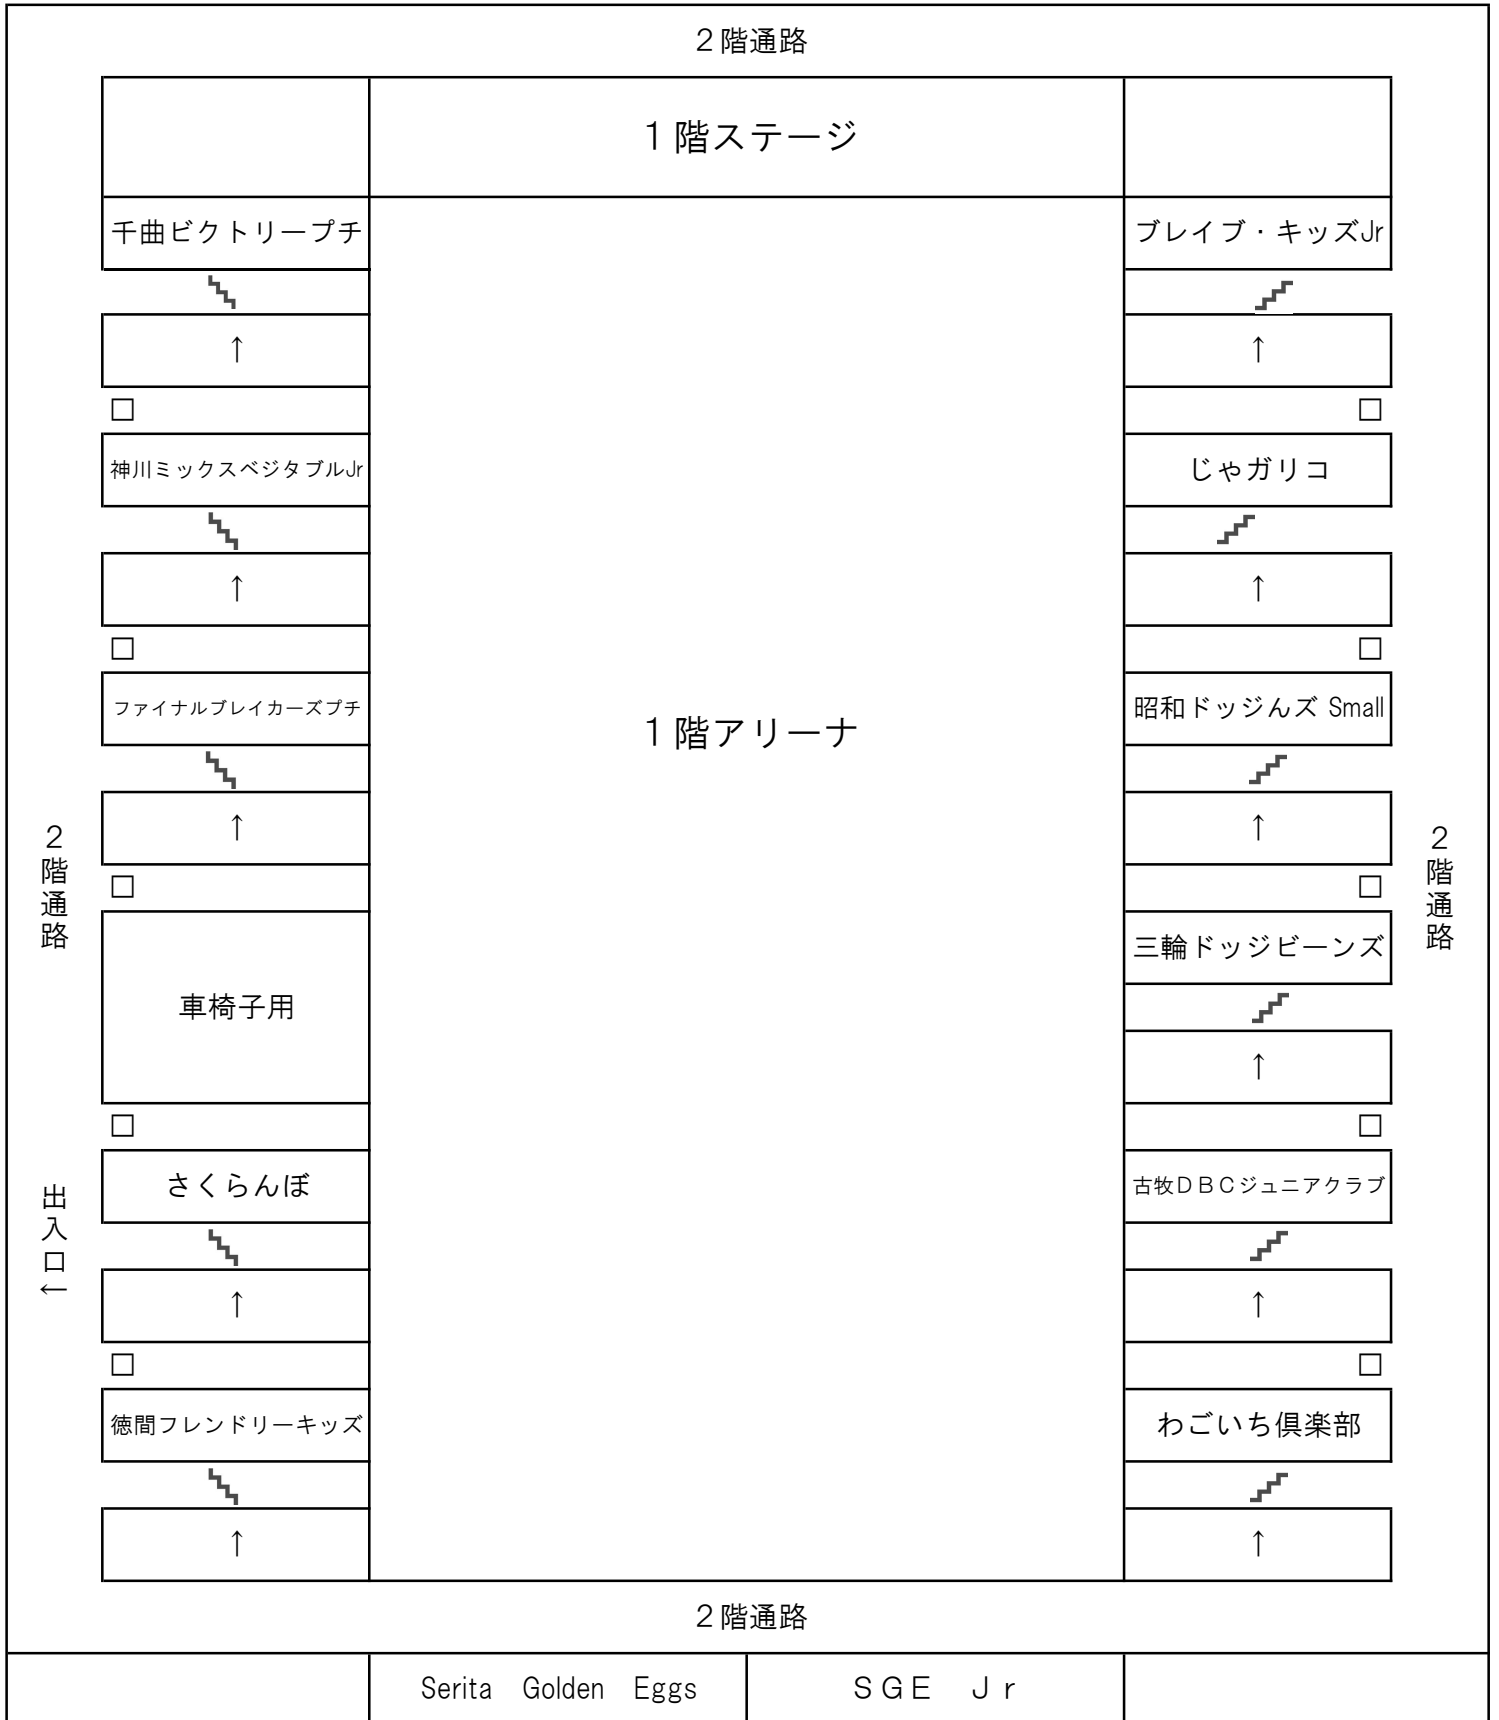

2018 NAGANOドッジリーグFinal Stage 1～3年生の部

チーム座席割 (信州新町体育館)

平成31年2月10日

2階通路

出入口
←

2階通路